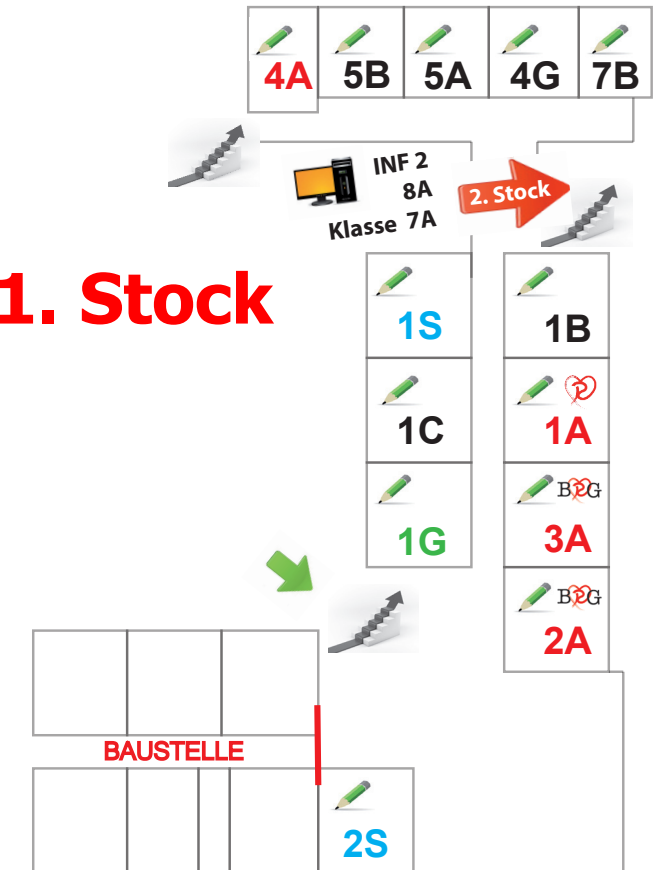

Raumplan 2018/2019

Keller

1. Stock

**ABSOLUTE
Hausschuhpflicht**

In den neuen Bereichen gilt eine absolute **Hausschuhpflicht**:
Hausschuhe sind zu tragen!
Es dürfen keine Jacken und keine Schuhe mitgenommen werden!